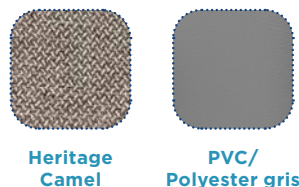

Données techniques ▼

Pour plus d'information sur ce produit, veuillez vous référer aux manuels d'utilisation et de maintenance disponibles sur www.invacare.be/fr.

Position Relax ▼	Position Releveur ▼	Continuité entre l'assise et repose-pieds ▼	Prof. d'assise ▼	Hauteur d'assise ▼	Largeur d'assise ▼	
<i>Move Up</i>	◆	◆	◆	480 mm	500 mm	480 mm
Inclinaison maximum du dossier ▼	Hauteur hors tout ▼	Largeur hors tout ▼	Profondeur hors tout fermé ▼	Profondeur hors tout ouvert ▼	Recul nécessaire pour inclinaison maximale ▼	
<i>Move Up</i>	120°	1110 mm	770 mm	970 mm	1580 mm	360 mm
Hauteur sol/accoudoirs ▼	Poids maximum utilisateur ▼	Poids du produit ▼	Densité de la mousse ▼			
<i>Move Up</i>	640 mm	120 kg	65 kg	Dossier 28kg/m³ Accoudoirs 23kg/m³		

Coloris revêtements ▼